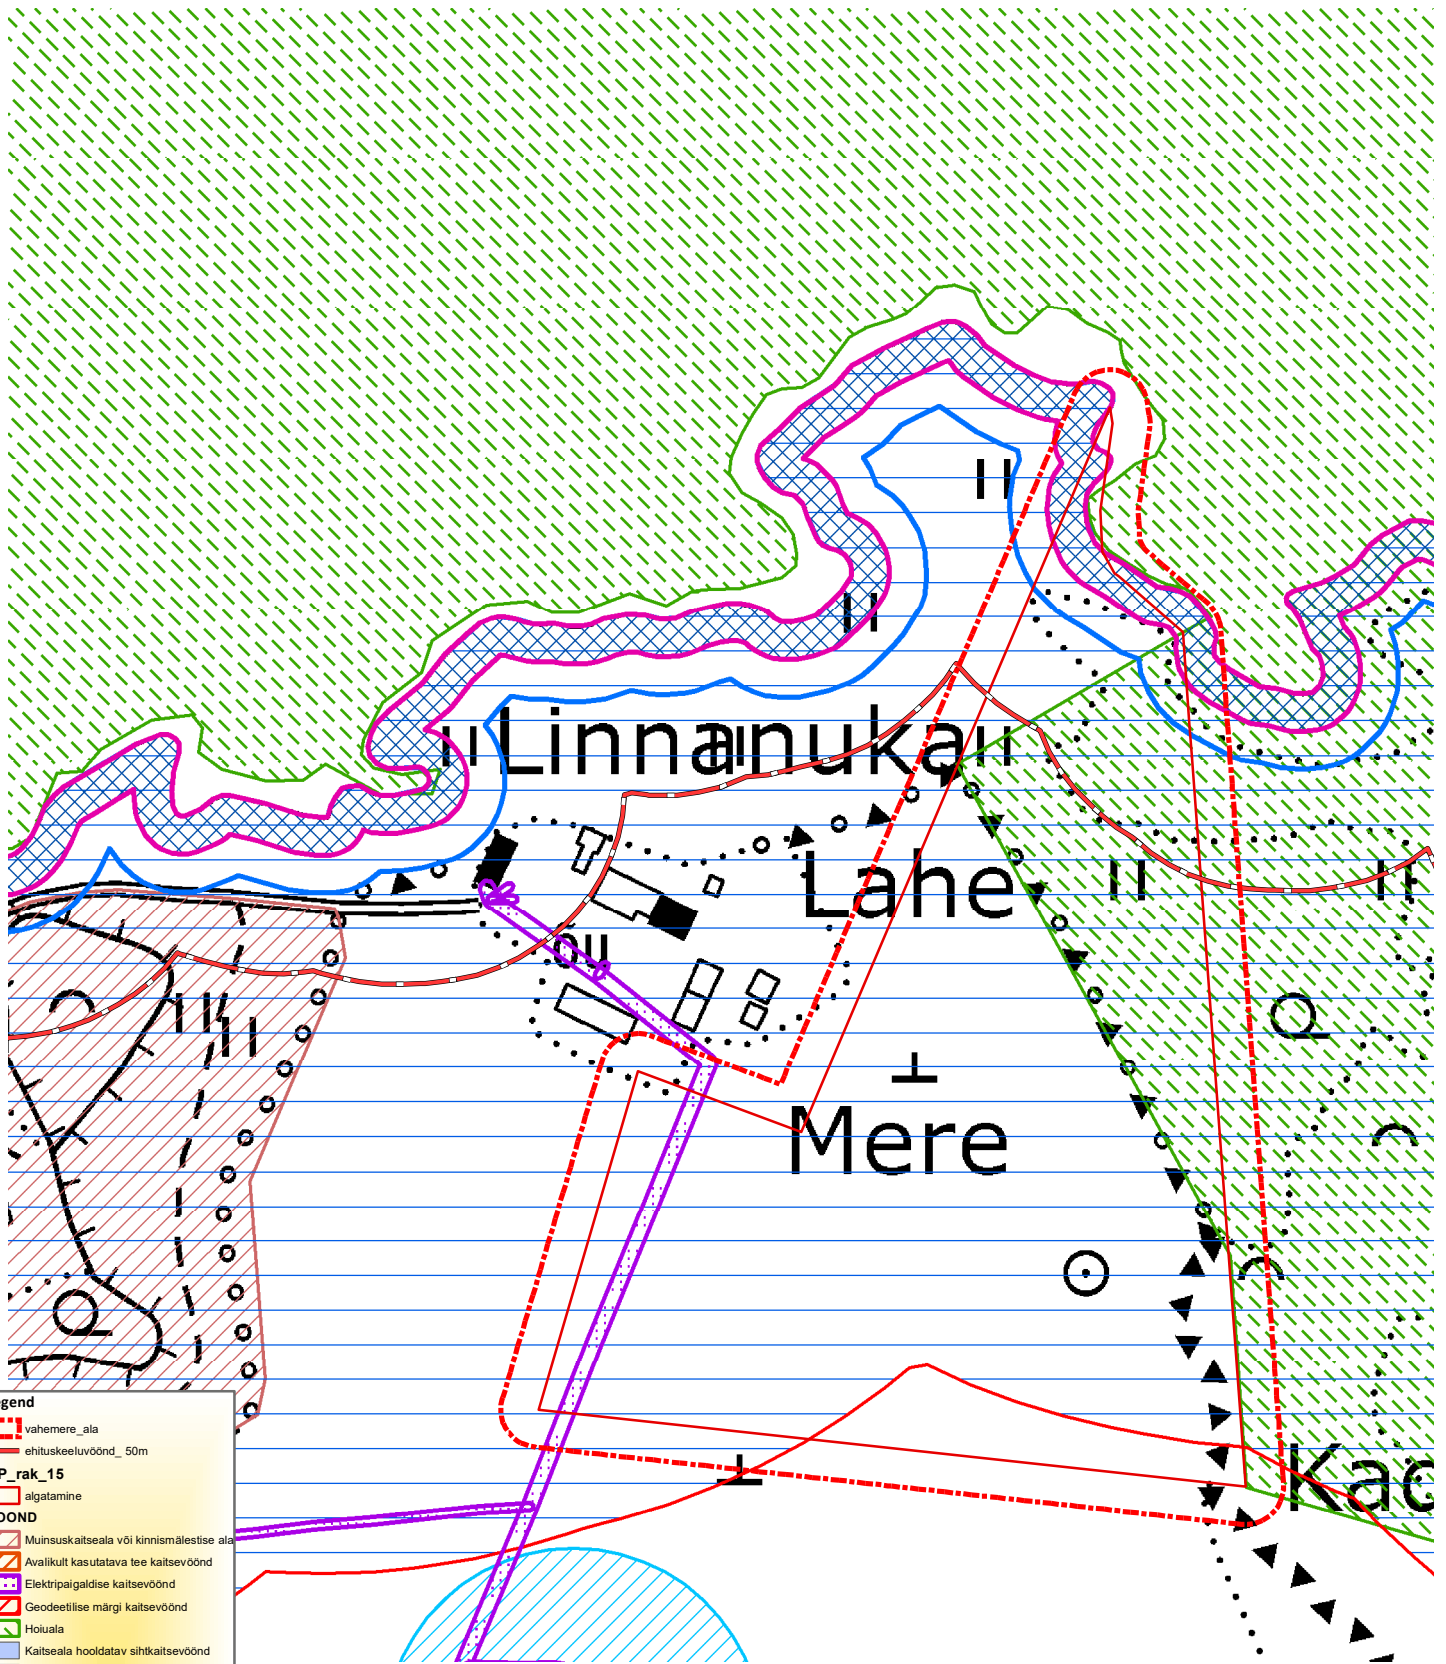

Planeeringuala asendiplaan

Vahemere detailplaneering

Laheküla

1:2 000

Legend	
	vahemere_ala
	ehituskeeluvöönd_50m
DP_rak_15	
	algatamine
VOOND	
	Muinsuskaitseala või kinnismälestise ala
	Availikult kasutatava tee kaitsevöönd
	Elektripaigaldise kaitsevöönd
	Geodeetilise märgi kaitsevöönd
	Hoiuala
	Kaitseala hoodatav sihtkaitsevöönd
	Kaitseala piiranguvöönd
	Looduskaitse üksikobjekti piiranguvöönd
	Maaparandushoiuala
	Maardla
	Puurkaevu hooldusala
	Püsilupaiga sihtkaitsevöönd
	Ranna või kalda ehituskeeluvöönd
	Ranna või kalda piiranguvöönd
	Ranna või kalda veekaitsevöönd
	Sideehitise kaitsevöönd
	Veehaarde sanitaarkaitseala
	Veekogu avalik kasutus
	Veekogu kallasrada
	Väärisealupaik

Koostaja: Margus Pikkor
abivallavanem