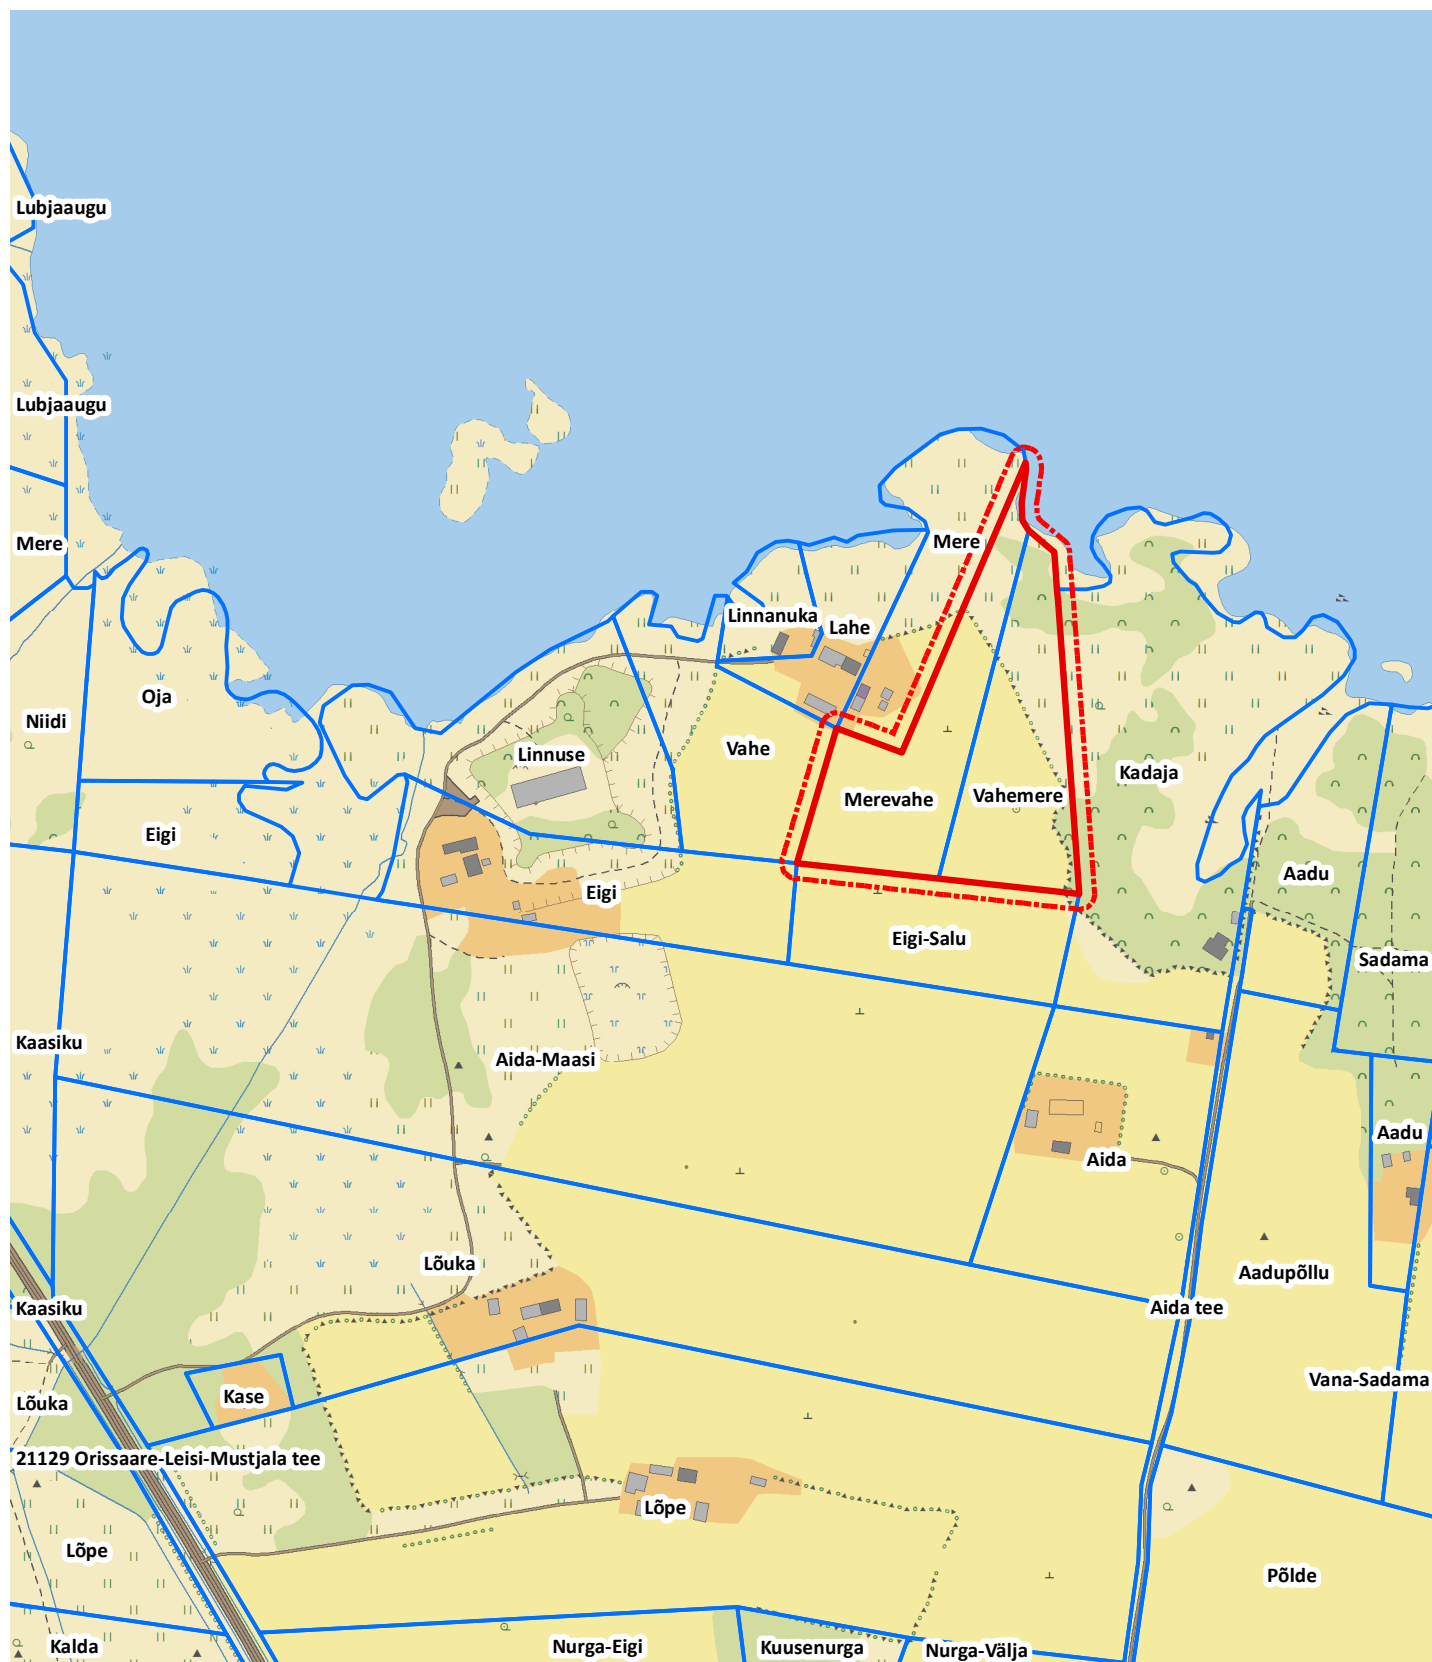

Planeeringuala asendiplaan

Vahemere detailplaneering

Laheküla

1:5 000

Legend

 vahemere_ala

DP_rak_15

 algatamine